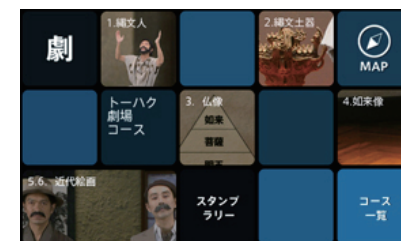

6. 近代絵画  
(本館18室)

5. 近代絵画  
(本館18室)

4. 如来像  
(本館11室)

3. 仏像  
(本館11室)

トーハクなび  
「トーハク劇場コース」  
ARマーカー

1. 縄文人  
(本館1室前)

2. 縄文土器  
(本館1室)

### 「トーハク劇場コース」 の楽しみかた

- ① 1～6の番号がついた写真のボタンを押してください。
- ② 端末がカメラモードに切り替わります。
- ③ 対応するARマーカーにカメラをかざしてください。